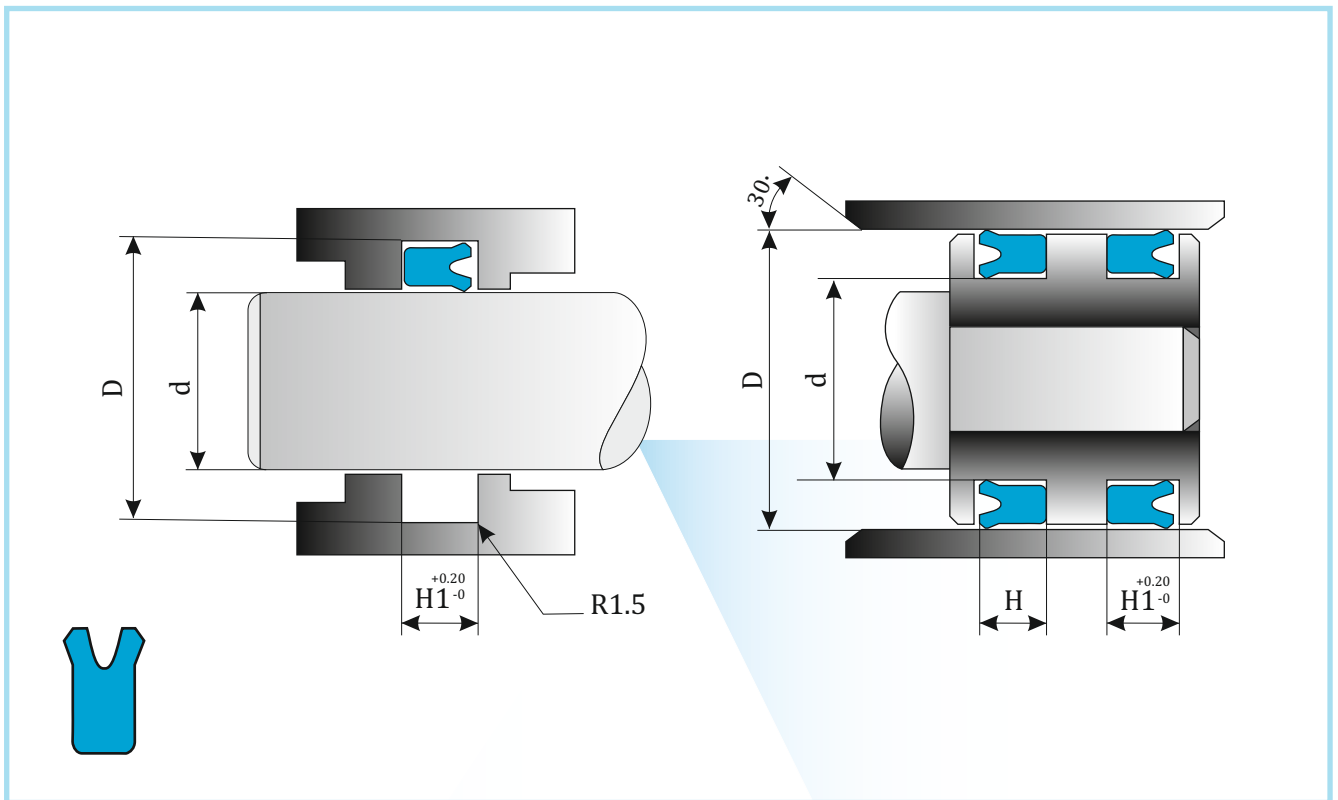

ESTANQUEIDAD PARA VASTAGO

REFERENCIA	DIMENSIONES mm			
	D	d	H	H1
710239	10,00	4,00	4,00	4,50
710329	10,00	4,00	4,50	5,00
710240	12,00	5,00	5,00	5,50
710242	12,00	5,00	5,80	6,30
710330	12,00	6,00	4,00	4,50
710331	12,00	6,00	6,00	6,50
710332	12,00	8,00	3,00	3,50
710241	12,70	5,00	8,00	9,00
710244	14,00	7,00	3,80	4,20
710000	14,00	8,00	6,00	7,00
710333	15,00	7,00	6,00	7,00
710243	15,00	7,00	7,00	8,00
710334	15,00	8,00	8,00	9,00
710335	16,00	8,00	5,80	6,30
710336	16,00	10,00	5,50	6,50
710006	18,00	10,00	7,00	8,00
710256	18,00	10,00	4,00	4,50
710337	18,00	10,00	6,00	7,00
710338	18,00	10,00	5,00	6,00
710257	18,00	10,00	8,00	9,00